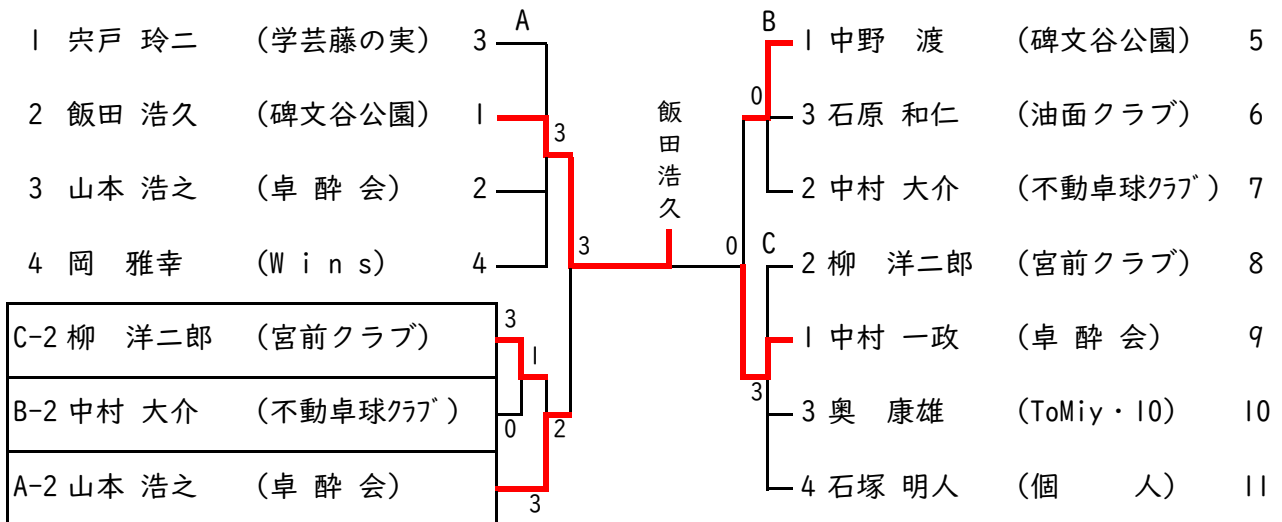

【2】 男子39才以下 (1 ~ 2 コート)

【3】 男子40才代 (3 コート)

【4】 男子50才代 (4 コート)

【5】 男子60才代 (5 ~ 8 コート)

【6】 男子70才以上 (9 ~ 10 コート)

【7】 一般女子 (11 ~ 16 コート)

【8、9】 女子49才以下、50才代 (15 コート)

【12】 女子80才以上 (16 コート)