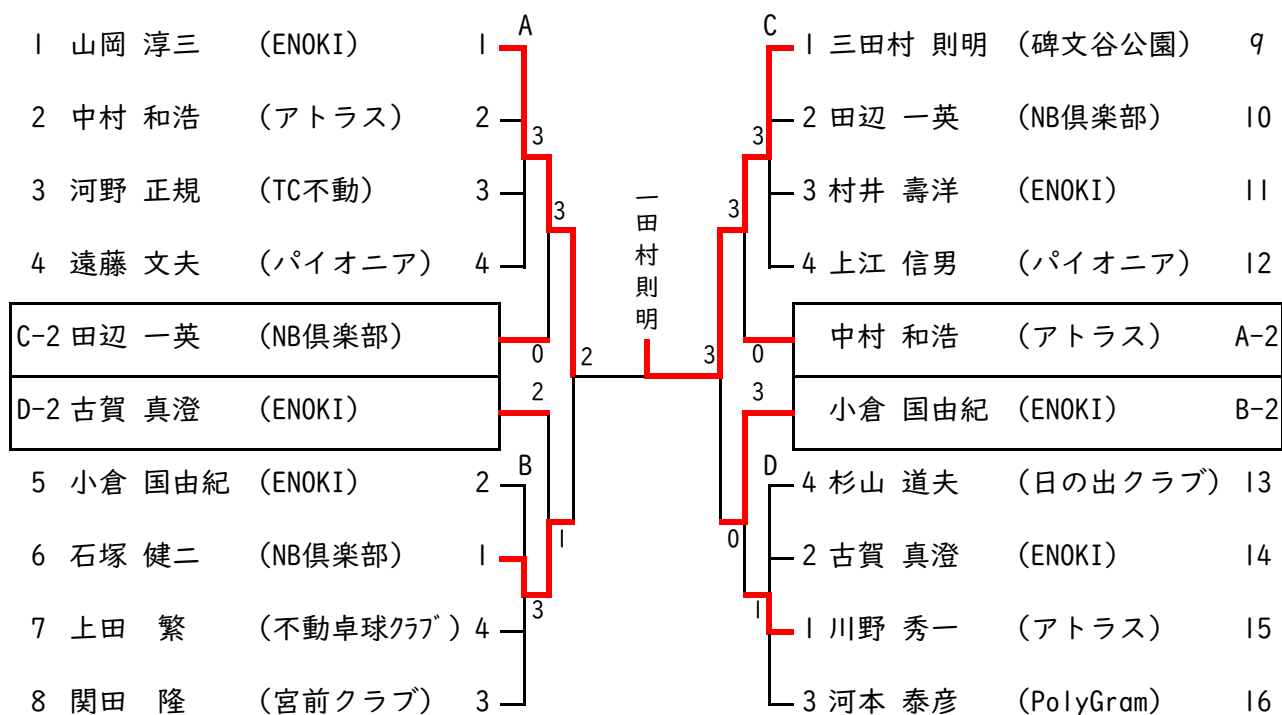

【2】 男子39才以下 (1 ~ 2 コート)

【3】 男子40才代 (3 コート)

【4】 男子50才代 (4 コート)

【5】 男子60才代 (5 ~ 8 コート)

【6】 男子70才以上 (9 ~ 10 コート)

【7】 一般女子 (11 ~ 16 コート)

【8、9】 女子49才以下、50才代 (15 コート)

【12】 女子80才以上 (16 コート)