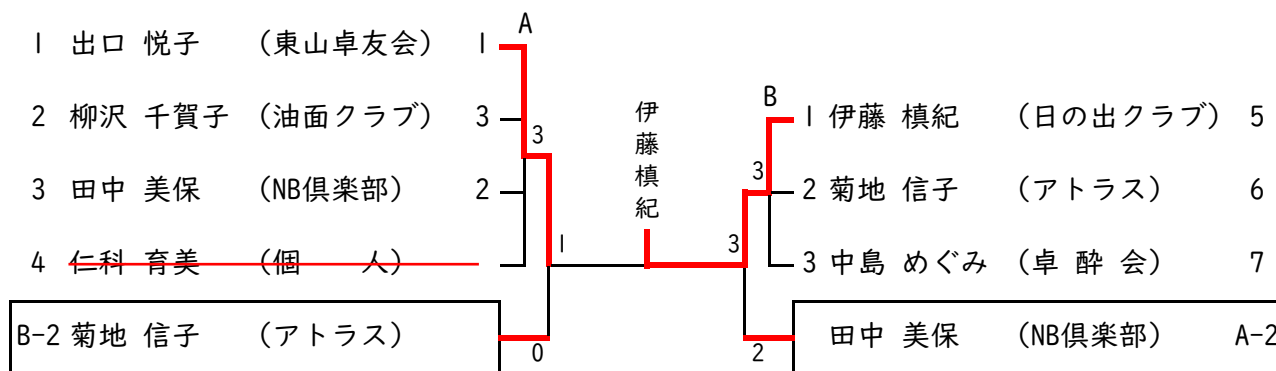

【2】 男子39才以下 (1 ~ 2 コート)

【3】 男子40才代 (3 コート)

【4】 男子50才代 (4 コート)

【5】 男子60才代 (5 ~ 8 コート)

【6】 男子70才以上 (9 ~ 10 コート)

【7】 一般女子 (11 ~ 16 コート)

【8、9】 女子49才以下、50才代 (15 コート)

【12】 女子80才以上 (16 コート)

【10】 女子60才代 (11 ~ 12 コート)

【11】 女子70才代 (13 ~ 14 コート)

第62回目黒区体育祭 秋季卓球大会

令和5年11月5日

目黒区立駒場体育館

種目	参加人数	1位	2位	3位	3位
一般男子	47	崔 鐘祺 (個人)	藤沼 重人 (日の出クラブ)	三田村 則明 (碑文谷公園)	瀬谷 祐生 (田七人参)
男子39才以下	14	崔 鐘祺 (個人)	瀬谷 祐生 (田七人参)	藤沼 重人 (日の出クラブ)	大山 拓海 (NB倶楽部)
男子40才代	5	竹村 大輔 (碑文谷公園)			
男子50才代	11	飯田 浩久 (碑文谷公園)	中村 一政 (卓 酔 会)		
男子60才代	16	三田村 則明 (碑文谷公園)	山岡 淳三 (ENOKI)	小倉 国由紀 (ENOKI)	石塚 健二 (NB倶楽部)
男子70才以上	13	境野 三知夫 (卓 酔 会)	田辺 康平 (東京ベテラン会)		
一般女子	23	出口 悦子 (東山卓友会)	石原 美幸 (NB倶楽部)	菊地 信子 (アトラス)	小森田 尚子 (東山卓友会)
女子49才以下 女子50才代	7	伊藤 槇紀 (日の出クラブ)			
女子60才代	14	原 洋子 (東山卓友会)	荒川 順子 (双 友 会)	小森田 尚子 (東山卓友会)	勝原 宏子 (TC不動)
女子70才代	16	土田 憲子 (卓 美 会)	阿部 涼子 (アトラス)	新井 ときえ (ENOKI)	坂本 京子 (PolyGram)
女子80才以上	4	小沢 みつ子 (アトラス)			