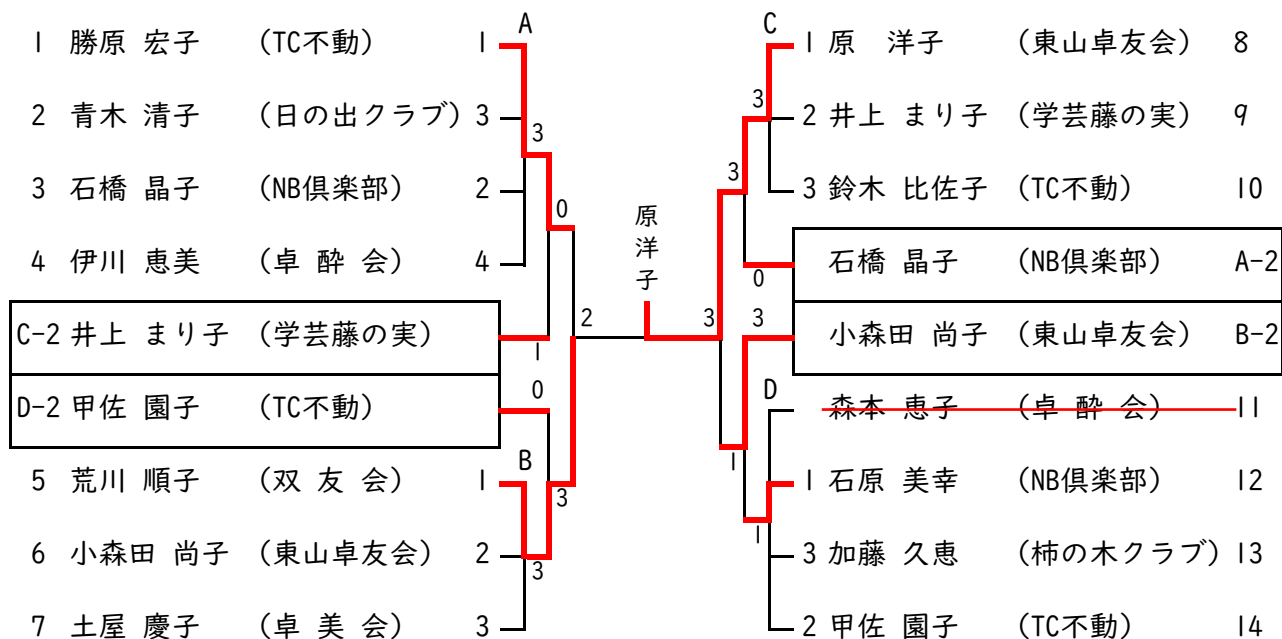

【2】 男子39才以下 (1 ~ 2 コート)

【3】 男子40才代 (3 コート)

【4】 男子50才代 (4 コート)

【5】 男子60才代 (5 ~ 8 コート)

【6】 男子70才以上 (9 ~ 10 コート)

【7】 一般女子 (11 ~ 16 コート)

【8、9】 女子49才以下、50才代 (15 コート)

【12】 女子80才以上 (16 コート)

【10】 女子60才代 (11 ~ 12 コート)

【11】 女子70才代 (13 ~ 14 コート)

第62回目黒区体育祭 秋季卓球大会

令和5年11月5日

目黒区立駒場体育館

種目	参加人数	1位	2位	3位	3位
一般男子	47	崔 鐘祺 (個人)	藤沼 重人 (日の出クラブ)	三田村 則明 (碑文谷公園)	瀬谷 祐生 (田七人参)
男子39才以下	14	崔 鐘祺 (個人)	瀬谷 祐生 (田七人参)	藤沼 重人 (日の出クラブ)	大山 拓海 (NB倶楽部)
男子40才代	5	竹村 大輔 (碑文谷公園)			
男子50才代	11	飯田 浩久 (碑文谷公園)	中村 一政 (卓 酔 会)		
男子60才代	16	三田村 則明 (碑文谷公園)	山岡 淳三 (ENOKI)	小倉 国由紀 (ENOKI)	石塚 健二 (NB倶楽部)
男子70才以上	13	境野 三知夫 (卓 酔 会)	田辺 康平 (東京ベテラン会)		
一般女子	23	出口 悦子 (東山卓友会)	石原 美幸 (NB倶楽部)	菊地 信子 (アトラス)	小森田 尚子 (東山卓友会)
女子49才以下 女子50才代	7	伊藤 槇紀 (日の出クラブ)			
女子60才代	14	原 洋子 (東山卓友会)	荒川 順子 (双 友 会)	小森田 尚子 (東山卓友会)	勝原 宏子 (TC不動)
女子70才代	16	土田 憲子 (卓 美 会)	阿部 涼子 (アトラス)	新井 ときえ (ENOKI)	坂本 京子 (PolyGram)
女子80才以上	4	小沢 みつ子 (アトラス)			