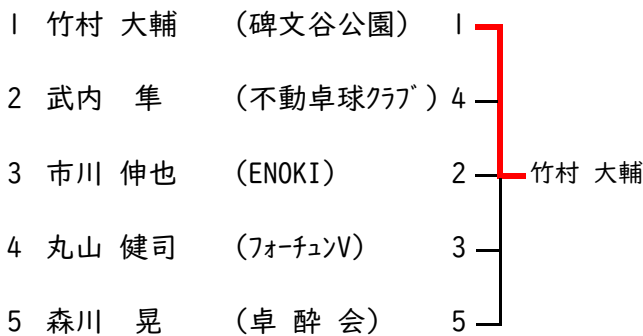

【3】 男子40才代 (3 コート)