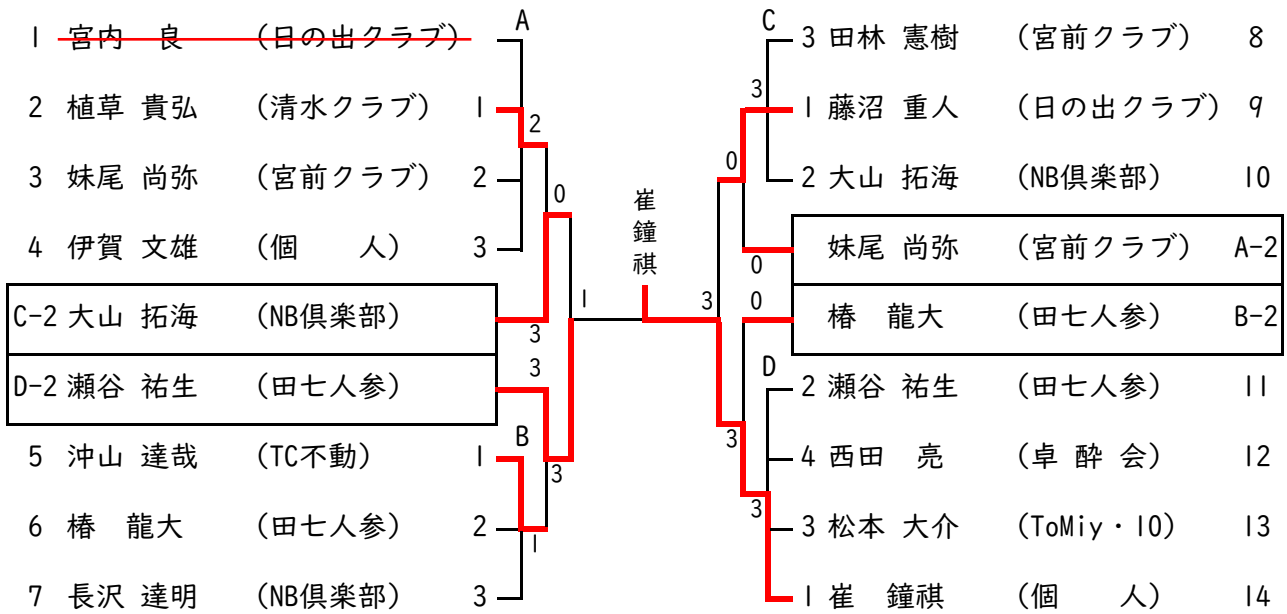

【2】 男子39才以下 (1 ~ 2 コート)