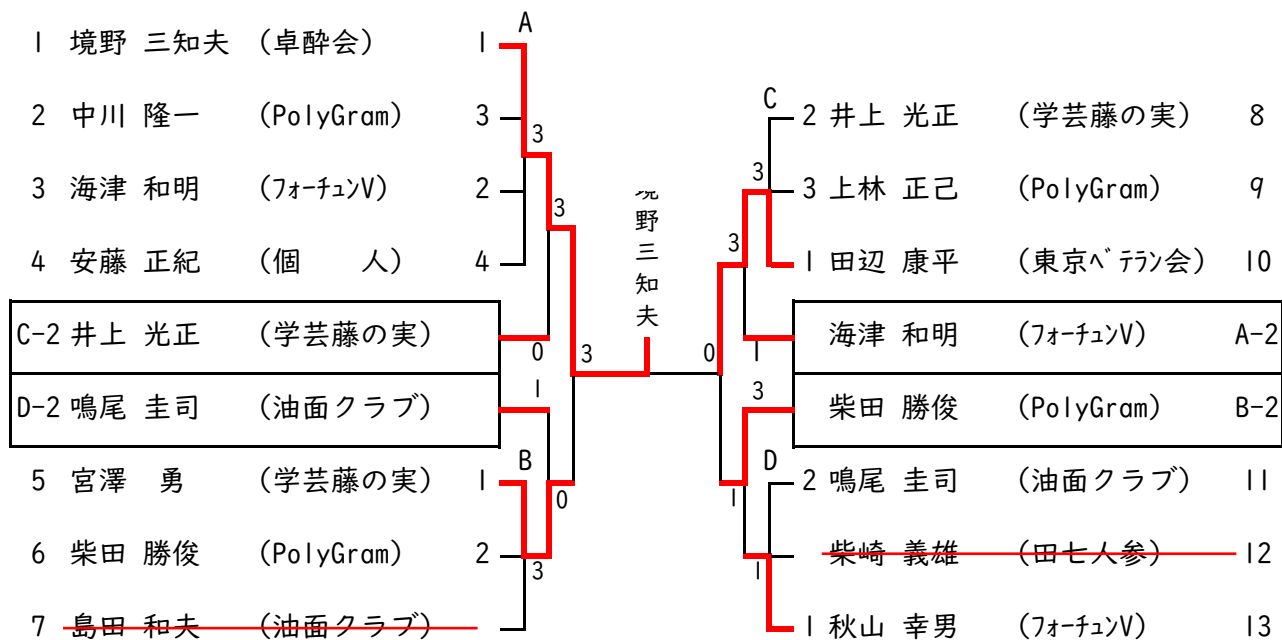

【2】 男子39才以下 (1 ~ 2 コート)

【3】 男子40才代 (3 コート)

【4】 男子50才代 (4 コート)

【5】 男子60才代 (5 ~ 8 コート)

【6】 男子70才以上 (9 ~ 10 コート)

【7】 一般女子 (11 ~ 16 コート)

【8、9】 女子49才以下、50才代 (15 コート)

【12】 女子80才以上 (16 コート)

【10】 女子60才代 (11 ~ 12 コート)

【11】 女子70才代 (13 ~ 14 コート)

第62回目黒区体育祭 秋季卓球大会

令和5年11月5日

目黒区立駒場体育館

種目	参加人数	1位	2位	3位	3位
一般男子	47	崔 鐘祺 (個人)	藤沼 重人 (日の出クラブ)	三田村 則明 (碑文谷公園)	瀬谷 祐生 (田七人参)
男子39才以下	14	崔 鐘祺 (個人)	瀬谷 祐生 (田七人参)	藤沼 重人 (日の出クラブ)	大山 拓海 (NB倶楽部)
男子40才代	5	竹村 大輔 (碑文谷公園)			
男子50才代	11	飯田 浩久 (碑文谷公園)	中村 一政 (卓 酔 会)		
男子60才代	16	三田村 則明 (碑文谷公園)	山岡 淳三 (ENOKI)	小倉 国由紀 (ENOKI)	石塚 健二 (NB倶楽部)
男子70才以上	13	境野 三知夫 (卓 酔 会)	田辺 康平 (東京ベテラン会)		
一般女子	23	出口 悦子 (東山卓友会)	石原 美幸 (NB倶楽部)	菊地 信子 (アトラス)	小森田 尚子 (東山卓友会)
女子49才以下 女子50才代	7	伊藤 槇紀 (日の出クラブ)			
女子60才代	14	原 洋子 (東山卓友会)	荒川 順子 (双 友 会)	小森田 尚子 (東山卓友会)	勝原 宏子 (TC不動)
女子70才代	16	土田 憲子 (卓 美 会)	阿部 涼子 (アトラス)	新井 ときえ (ENOKI)	坂本 京子 (PolyGram)
女子80才以上	4	小沢 みつ子 (アトラス)			