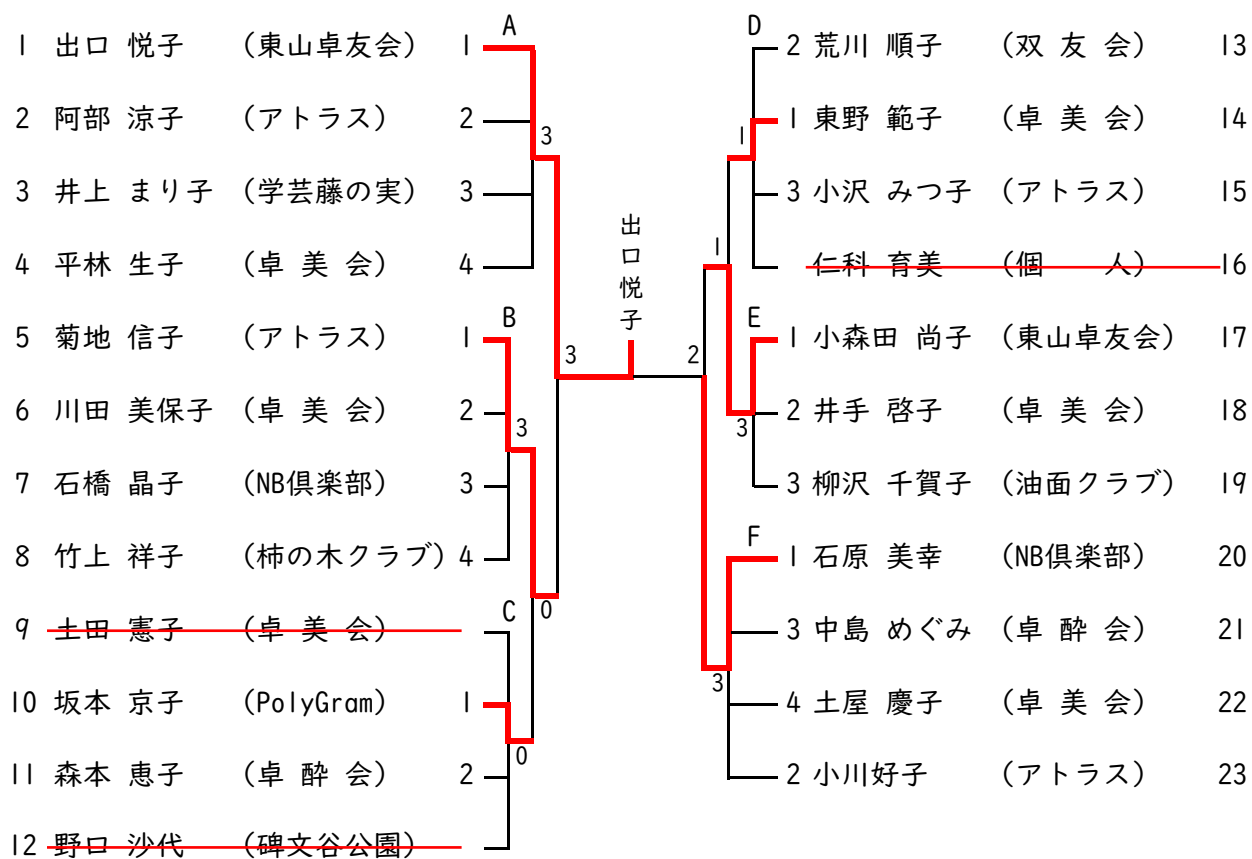

【2】 男子39才以下 (1 ~ 2 コート)

【3】 男子40才代 (3 コート)

【4】 男子50才代 (4 コート)

【5】 男子60才代 (5 ~ 8 コート)

【6】 男子70才以上 (9 ~ 10 コート)

【7】 一般女子 (11 ~ 16 コート)

【8、9】 女子49才以下、50才代 (15 コート)

【12】 女子80才以上 (16 コート)